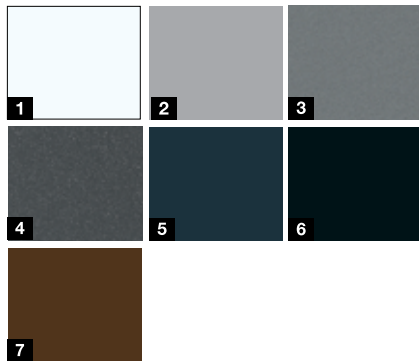

### Pasiūlymo spalvos

- 1 Balta RAL 9016 matinė
- 2 Antracito pilka RAL 7016
- 3 Žemės ruda RAL 8028

## Pasiūlymo spalvos\*\*\*

- 1 Balta RAL 9016 matinė
- 2 Balto aliuminio RAL 9006
- 3 Pilko aliuminio CH 907
- 4 Antracito pilka su metalo efektu CH 703
- 5 Antracito pilka RAL 7016
- 6 Juoda RAL 9005
- 7 Žemės ruda RAL 8028