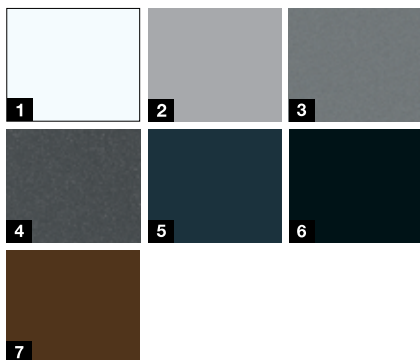

Pasiūlymo spalvos**

1. 1 Balta RAL 9016 matinė
2. 2 Balto aliuminio RAL 9006
3. 3 Pilko aliuminio CH 907
4. 4 Antracito pilka su metalo efektu CH 703
5. 5 Antracito pilka RAL 7016
6. 6 Juoda RAL 9005
7. 7 Žemės ruda RAL 8028

Pasiūlymo dekorai

1. 1 Decograin Aukštinis ąžuolas
2. 2 Decograin Tamsus ąžuolas
3. 3 Decograin Naktinis ąžuolas

Priemoka

190 €*

* Priklausomai nuo durų motyvo ir dydžio. Nurodyta vertė galioja durims be įstiklinimo $1230 \times 2180 \text{ mm}$ dydžio.

**Pageidaujant Thermo65 pasiūlymo duris, už papildomą kainą, taip pat galite užsisakyti Hörmann Matt deluxe spalvų, derančių prie Renomatic vartų Planar paviršiaus (žr. 5 psl.).